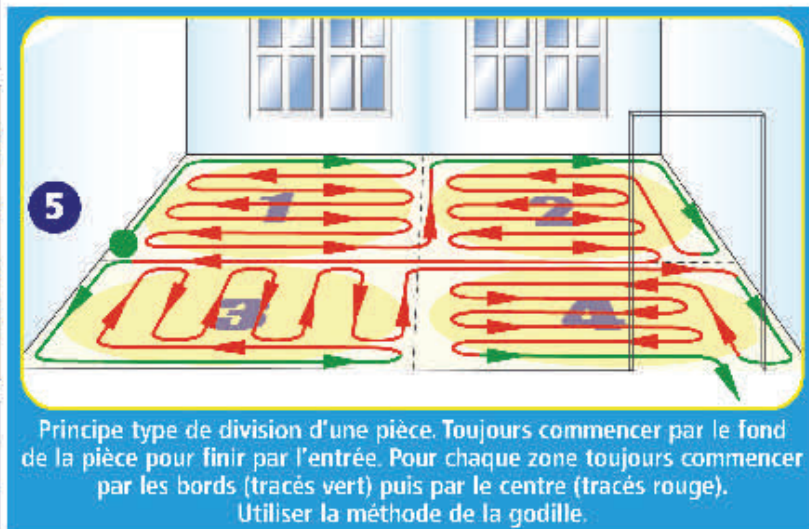

SYSTEME SOL ULTRA

PROTECTION PARQUET BOIS

Disque Micromesh 3M en décapage

ULTRA PARQUET

Votre Matériel

Balai de lavage à plat

RECOMMANDATIONS :

Etaler le produit normalement sans le tirer en couche fine afin de laisser le film se former naturellement et régulièrement.

labro-lermigeaux s.a.

Hygiène & Désinfection Professionnelle - C.H.R & Collectivités
28, rue du Buisson aux Fraises - Z.I. de la Bonde
91741 MASSY Cedex
Tel: 0.169.53.62.40 Fax: 0.160.11.80.86
e-mail : info@labro-lermigeaux.com
www.labro-lermigeaux.net
La Puissance de la Qualité pour vous Servir

Votre Tenue

Nous vous recommandons le port d'une blouse de protection, des gants ménages ou à usage unique.
Pour les pieds, des sabots anti-dérapants ou des surchaussures.
Les semelles en cuir ou bois sont à proscrire.